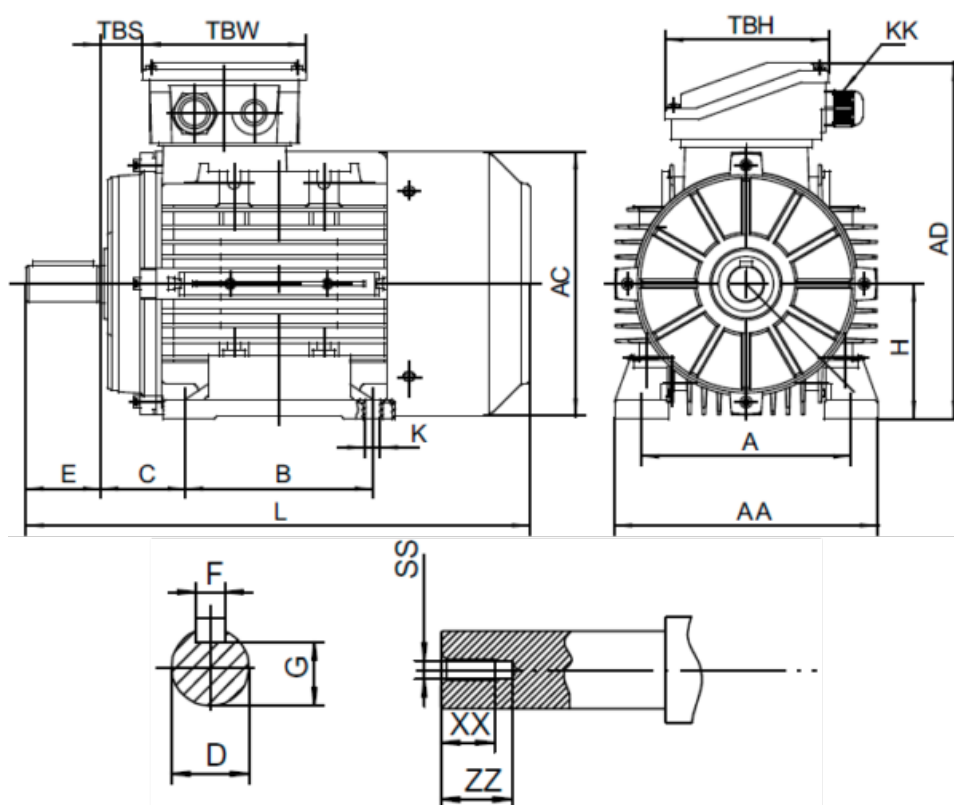

Varenummer: 253901500422
 Beskrivelse: Kleedrive T4A 160L-4 15.0kw 1400 o/min
 3x230/400V 50 HZ IP55 B3 Eff=93,9%

Mål

A = 254	F = 12	TBW = 148
AA = 314	G = 37	XX = 36
AC = Ø314	H = 160	ZZ = 45
AD = 391	KK = -	
B = 245	L = 660	
C = 108	SS = M16	
D = Ø42	TBH = 148	
E = 110	TBS = 64	